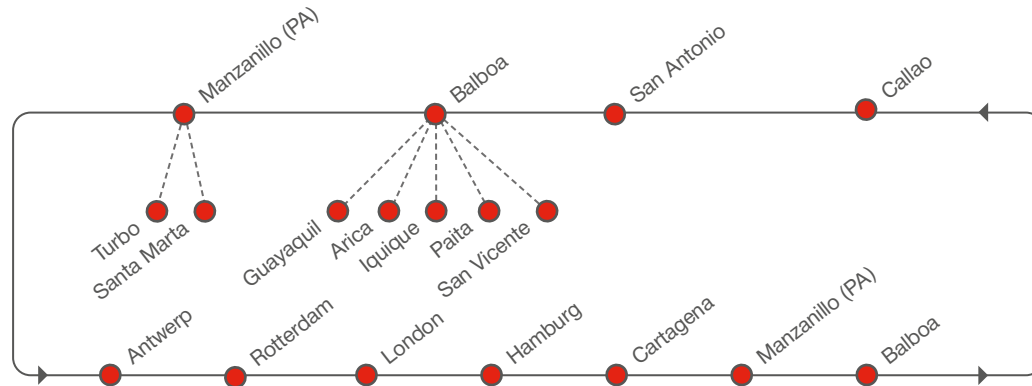

*via Balboa **via Manzanillo (PA) ***via Balboa on ATACAMA

NORTH EUROPE – SOUTH AMERICA WEST COAST / CENTRAL AMERICA / CARIBBEAN

[transit time in days]

		SOUTHBOUND							
		Cartagena	Manzanillo (PA)	Balboa	Callao	San Antonio	Iquique*	Arica*	San Vicente*
FROM	TO	Wed	Fri	Sun	Fri	Wed	Wed	Fri	Sun
Antwerp	Sat	18	20	22	27	32	32	34	43
Rotterdam	Sun	16	19	21	25	30	31	33	42
London	Tue	15	18	20	24	29	30	32	41
Hamburg	Thu	12	15	17	22	27	27	29	38

*via Balboa on ATACAMA

PORT ROTATION

RECEIVING / DELIVERY ADDRESSES

BELGIUM / Antwerp

PSA Europa Terminal (Quay 869)
Scheldelaan 495
Zandvliet 2040
Belgium

COLOMBIA / Cartagena

Sociedad Portuaria
de Cartagena (SPRC)
Manga Terminal Marítimo A-A 7954
Cartagena, Colombia

COLOMBIA / Turbo

Turbo Port
Anchorage
Turbo
Colombia

COSTA RICA / Puerto Moin

Terminal de Contenedores de Moin
8km antes de Limon Centro
Puerto Limon 70101
Costa Rica

ECUADOR / Guayaquil

Contecon S.A.
Avda. de la Marina –
Libert. Simon Bolivar
Guayaquil, Ecuador

PORT ROTATION

RECEIVING / DELIVERY ADDRESSES

COLOMBIA / Santa Marta

Santa Marta Terminal
Carrera 1a. No.10A-12
Santa Marta A.A. 655
Santa Marta,
Colombia

COLOMBIA / Turbo

Turbo Terminal
Anchorage
Turbo
Colombia