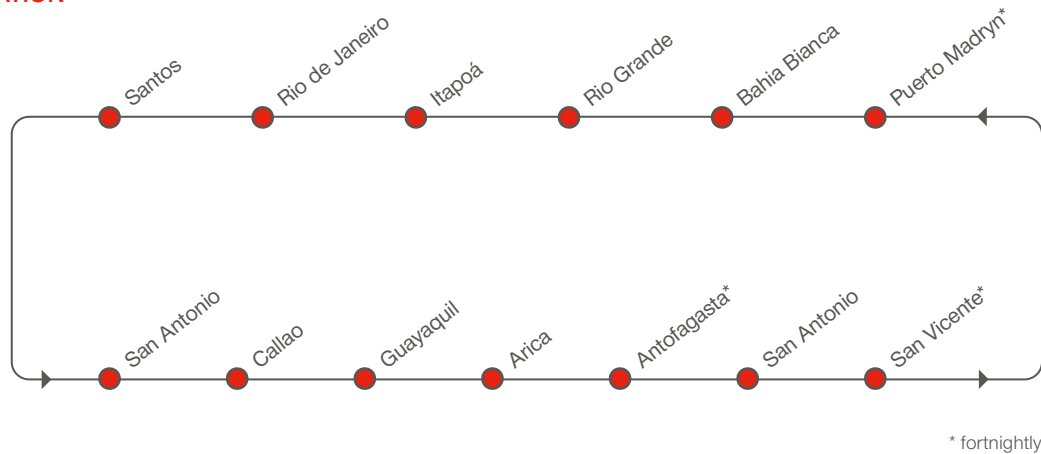

### SOUTH AMERICA EAST COAST – SOUTH AMERICA WEST COAST

[transit time in days]

WESTBOUND

TO \ FROM		San Antonio	Callao	Guayaquil	Arica	Antofagasta*	San Vicente*
		Fri	Fri	Mon	Sat	Mon	Mon
Rio Grande	Thu	15	22	25	30	32	39
Itapoá	Sat	13	20	23	28	30	37
Rio de Janeiro	Mon	11	18	21	26	28	35
Santos	Wed	9	16	19	24	26	33
San Antonio	Sat	-	6	9	14	16	23

### SOUTH AMERICA WEST COAST – SOUTH AMERICA EAST COAST

[transit time in days]

EASTBOUND

TO \ FROM		Puerto Madryn*	Bahia Blanca*	Rio Grande	Itapoá	Rio de Janeiro	Santos
		Fri	Thu	Wed	Fri	Sun	Tue
Callao	Sat	20	26	32	34	36	38
Guayaquil	Tue	17	23	29	31	33	35
Arica	Sun	12	18	24	26	28	30
Antofagasta*	Tue	10	16	22	24	26	28
San Antonio	Fri	7	13	19	21	23	25
San Vicente*	Tue	3	9	15	17	19	21
Puerto Madryn*	Tue	-	2	8	10	12	14
Bahia Blanca*	Sat	-	-	4	6	8	10

## PORT ROTATION

### ECUADOR / Guayaquil

TPG - Terminal Portuario Guayaquil  
Av. Los Angeles, Vía Perimetral  
Isla Trinitaria Calle 51 S.O. y 4° P.T. 30 S.O  
Guayaquil