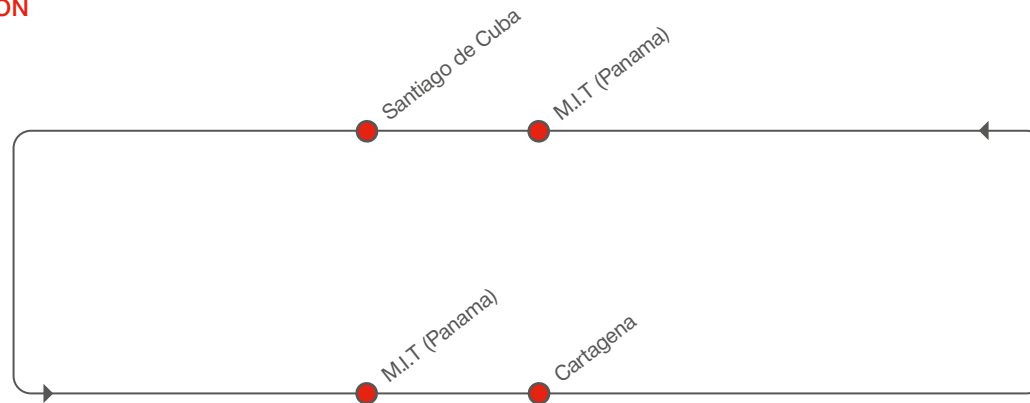

PORT ROTATION

RECEIVING / DELIVERY ADDRESSES

COLOMBIA / Cartagena

Sociedad Portuaria
Regional de Cartagena
Manga Terminal Maritimo A-A 7954
Cartagena de Indias D.T.H. y C.,
Colombia

PANAMA / M.I.T.

Manzanillo International Terminal
Coco Solo Sur, Moulten Avenue
Colon, Republic of Panama
Colon Free Zone
P.O. Box 0302-00239